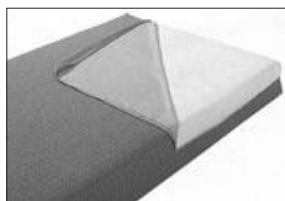

Andere Grössen auf Anfrage

Schaumstoff- Matratzen zum Sparpreis

Art.-Nr. 2080 **Allzweckmatratze** 70×190×8 cm **Fr. 85.–**
Überzug PES

Speziell für Touristenlager, Truppen- und Schutzraum-Unterkünfte.
Polyether-Schaumstoffkern RG 25 kg/m³
Überzug aus 100% PES,
unten offen mit Bündelsystem, waschbar 40° C

Matratzen- überzüge mit Bündel

Art.-Nr. 3001 **STANDARD** Grösse 190/200×70/75×8 cm **Fr. 45.–**
unten offen, Bündelsystem nur in diesen Grössen erhältlich

Matratzen- Überzüge

Matratzenüberzüge mit 3-Seiten-Reissverschluss (Koffersystem) in allen Grössen erhältlich