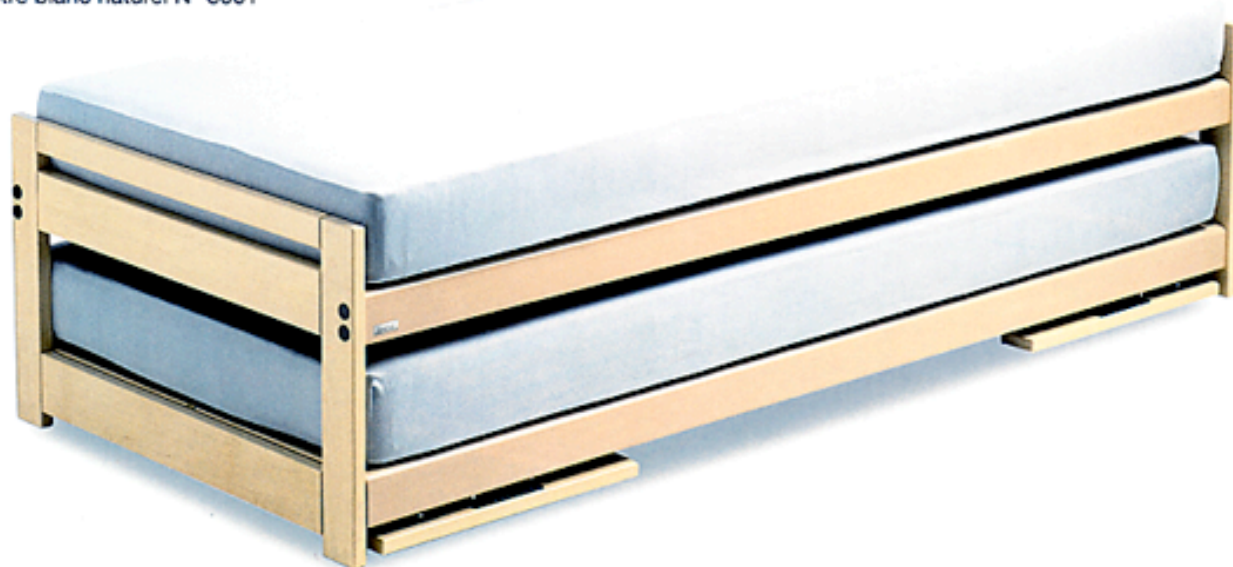

Duplo - Le lit qui économise l'espace

Projet de lit pratique et réglable de manière intelligente.

Art. N° 3390 Duplo

Equipé avec sommier Swing-flex

(avec renfort zone médiane)

Hêtre blanc naturel N° 8001

Variantes de coloris

Hêtre naturel

Art. N° 8000

Hêtre blanc naturel

Art. N° 8001

Hêtre laqué blanc

Art. N° 8007

Duplo

Lit pour 2 personnes très robuste, à structure en bois exécuté avec un soin artisanal. «Softline» arrondi avec lattes suspendues collées plusieurs fois. Tête réglable. En hêtre teinté.

On sort et installe le lit du dessous en un tour de main.

Hauteur totale: 52 cm

Longueur totale: +6 cm

Art. N° 3390 lit pour 2 personnes Duplo avec sommiers Swing-flex

cm	8090
190/200	1240.-

○ Dimensions spéciales sur demande